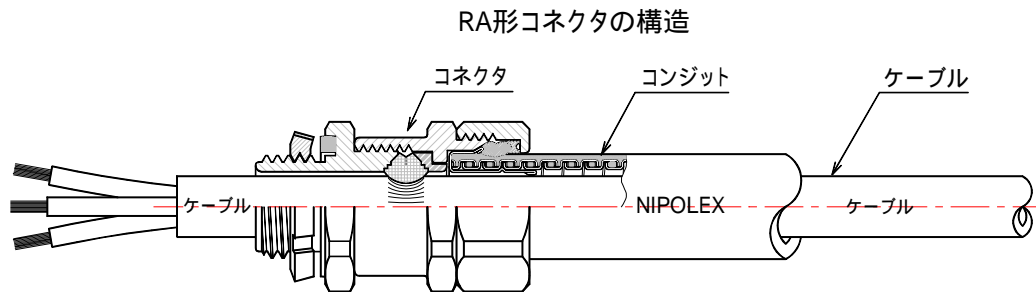

ニポレックス RA 形 コネクタ

[PATENTED]

特 徴

コンジットコネクタ内でケーブルを固定出来ます。
ダブル保護構造 (IP67構造) となっていますので、クーラント油等から機器を守ります。
コネクタは、環境にやさしいリサイクル性を重視した材質となっています。

構 造

仕 様

ストレートコネクタ

形 式	コネクタの 最小内径	適合ケーブル 外 径	取付 ねじ	適合する コンジットの形式
RA-102S08-G16	8.3	4 ~ 8	G16	VF・VFS・SR・SRK-02
RA-103S10-G16	10.6	6 ~ 10		VF・VFS・SR・SRK-03
RA-104S10-G16		14.0		8 ~ 12
RA-104S12-G16	10 ~ 814			
RA-104S14-G16	19.0			12 ~ 16
RA-106S16-G16		G22	16 ~ 20	
RA-106S16-G22	24.4		20 ~ 24	G28
RA-106S20-G22				
RA-108S24-G28	33.0	42 ~ 28	G36	VF・VFS・SR・SRK-10
RA-110S28-G36		28 ~ 32		
RA-110S32-G36	38.1	32 ~ 36	G42	VF・VFS・SR・SRK-12
RA-112S36-G42				