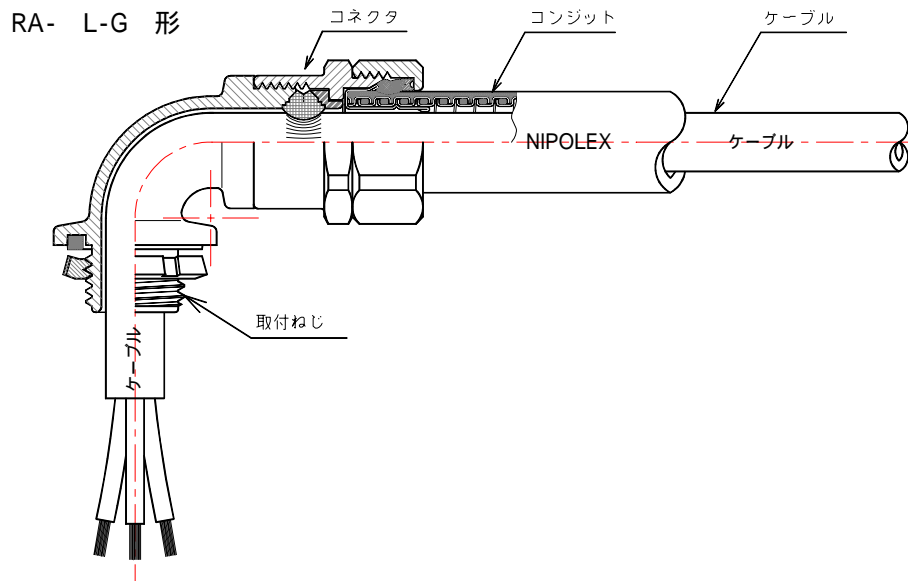

[PATENTED]

コネクタの形式明細

RA-104 S(L) 12-G16

- シリーズ記号
- 取付けコンジットサイズ
- コネクタの形状
  - S = ストレート
  - L = アングル(90°)
- 適合ケーブルの最大径
- 取付ねじの種類
  - G16 = 厚鋼電線管ねじ(おねじ)
  - PG = DIN規格ねじ(おねじ)
  - CA = ユニファイねじ(めねじ)
  - MS F = ユニファイねじ(めねじ)

コネクタの基本構造と形式明細

仕様は予告なく変更することがありますのでご了承下さい。

発売元：日本フレック株式会社

本社：名古屋市中区錦1丁目15番13号

名古屋：TEL.052 (211) 3396 FAX.052 (201) 5655

大阪：TEL.06 (6445) 0711

東京：TEL.03(3473)2411

E-mail：honsha@nipolex.co.jp

URL：<http://www.nipolex.co.jp>