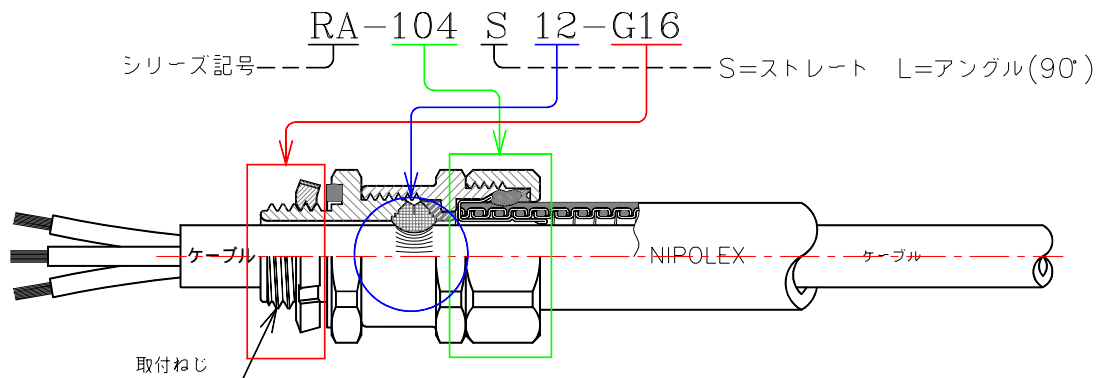

[PATENTED]

コネクタの形式明細

RA-104 S(L) 12-G16

- シリーズ記号
- 取付けコンジットサイズ
- コネクタの形状
  - S = ストレート
  - L = アングル(90°)
- 適合ケーブルの最大径
- 取付ねじの種類
  - G16 = 厚鋼電線管ねじ(おねじ)
  - PG = DIN規格ねじ(おねじ)
  - CA = ユニファイねじ(めねじ)
  - MS F = ユニファイねじ(めねじ)

コネクタの基本構造と形式明細

仕様は予告なく変更することがありますのでご了承下さい。

発売元：日本フレック株式会社

本社：名古屋市中区錦1丁目15番13号

名古屋：TEL.052 (211) 3396 FAX.052 (201) 5655

大阪：TEL.06 (6445) 0711

東京：TEL.03(3473)2411

E-mail：honsha@nipolex.co.jp

URL：<http://www.nipolex.co.jp>